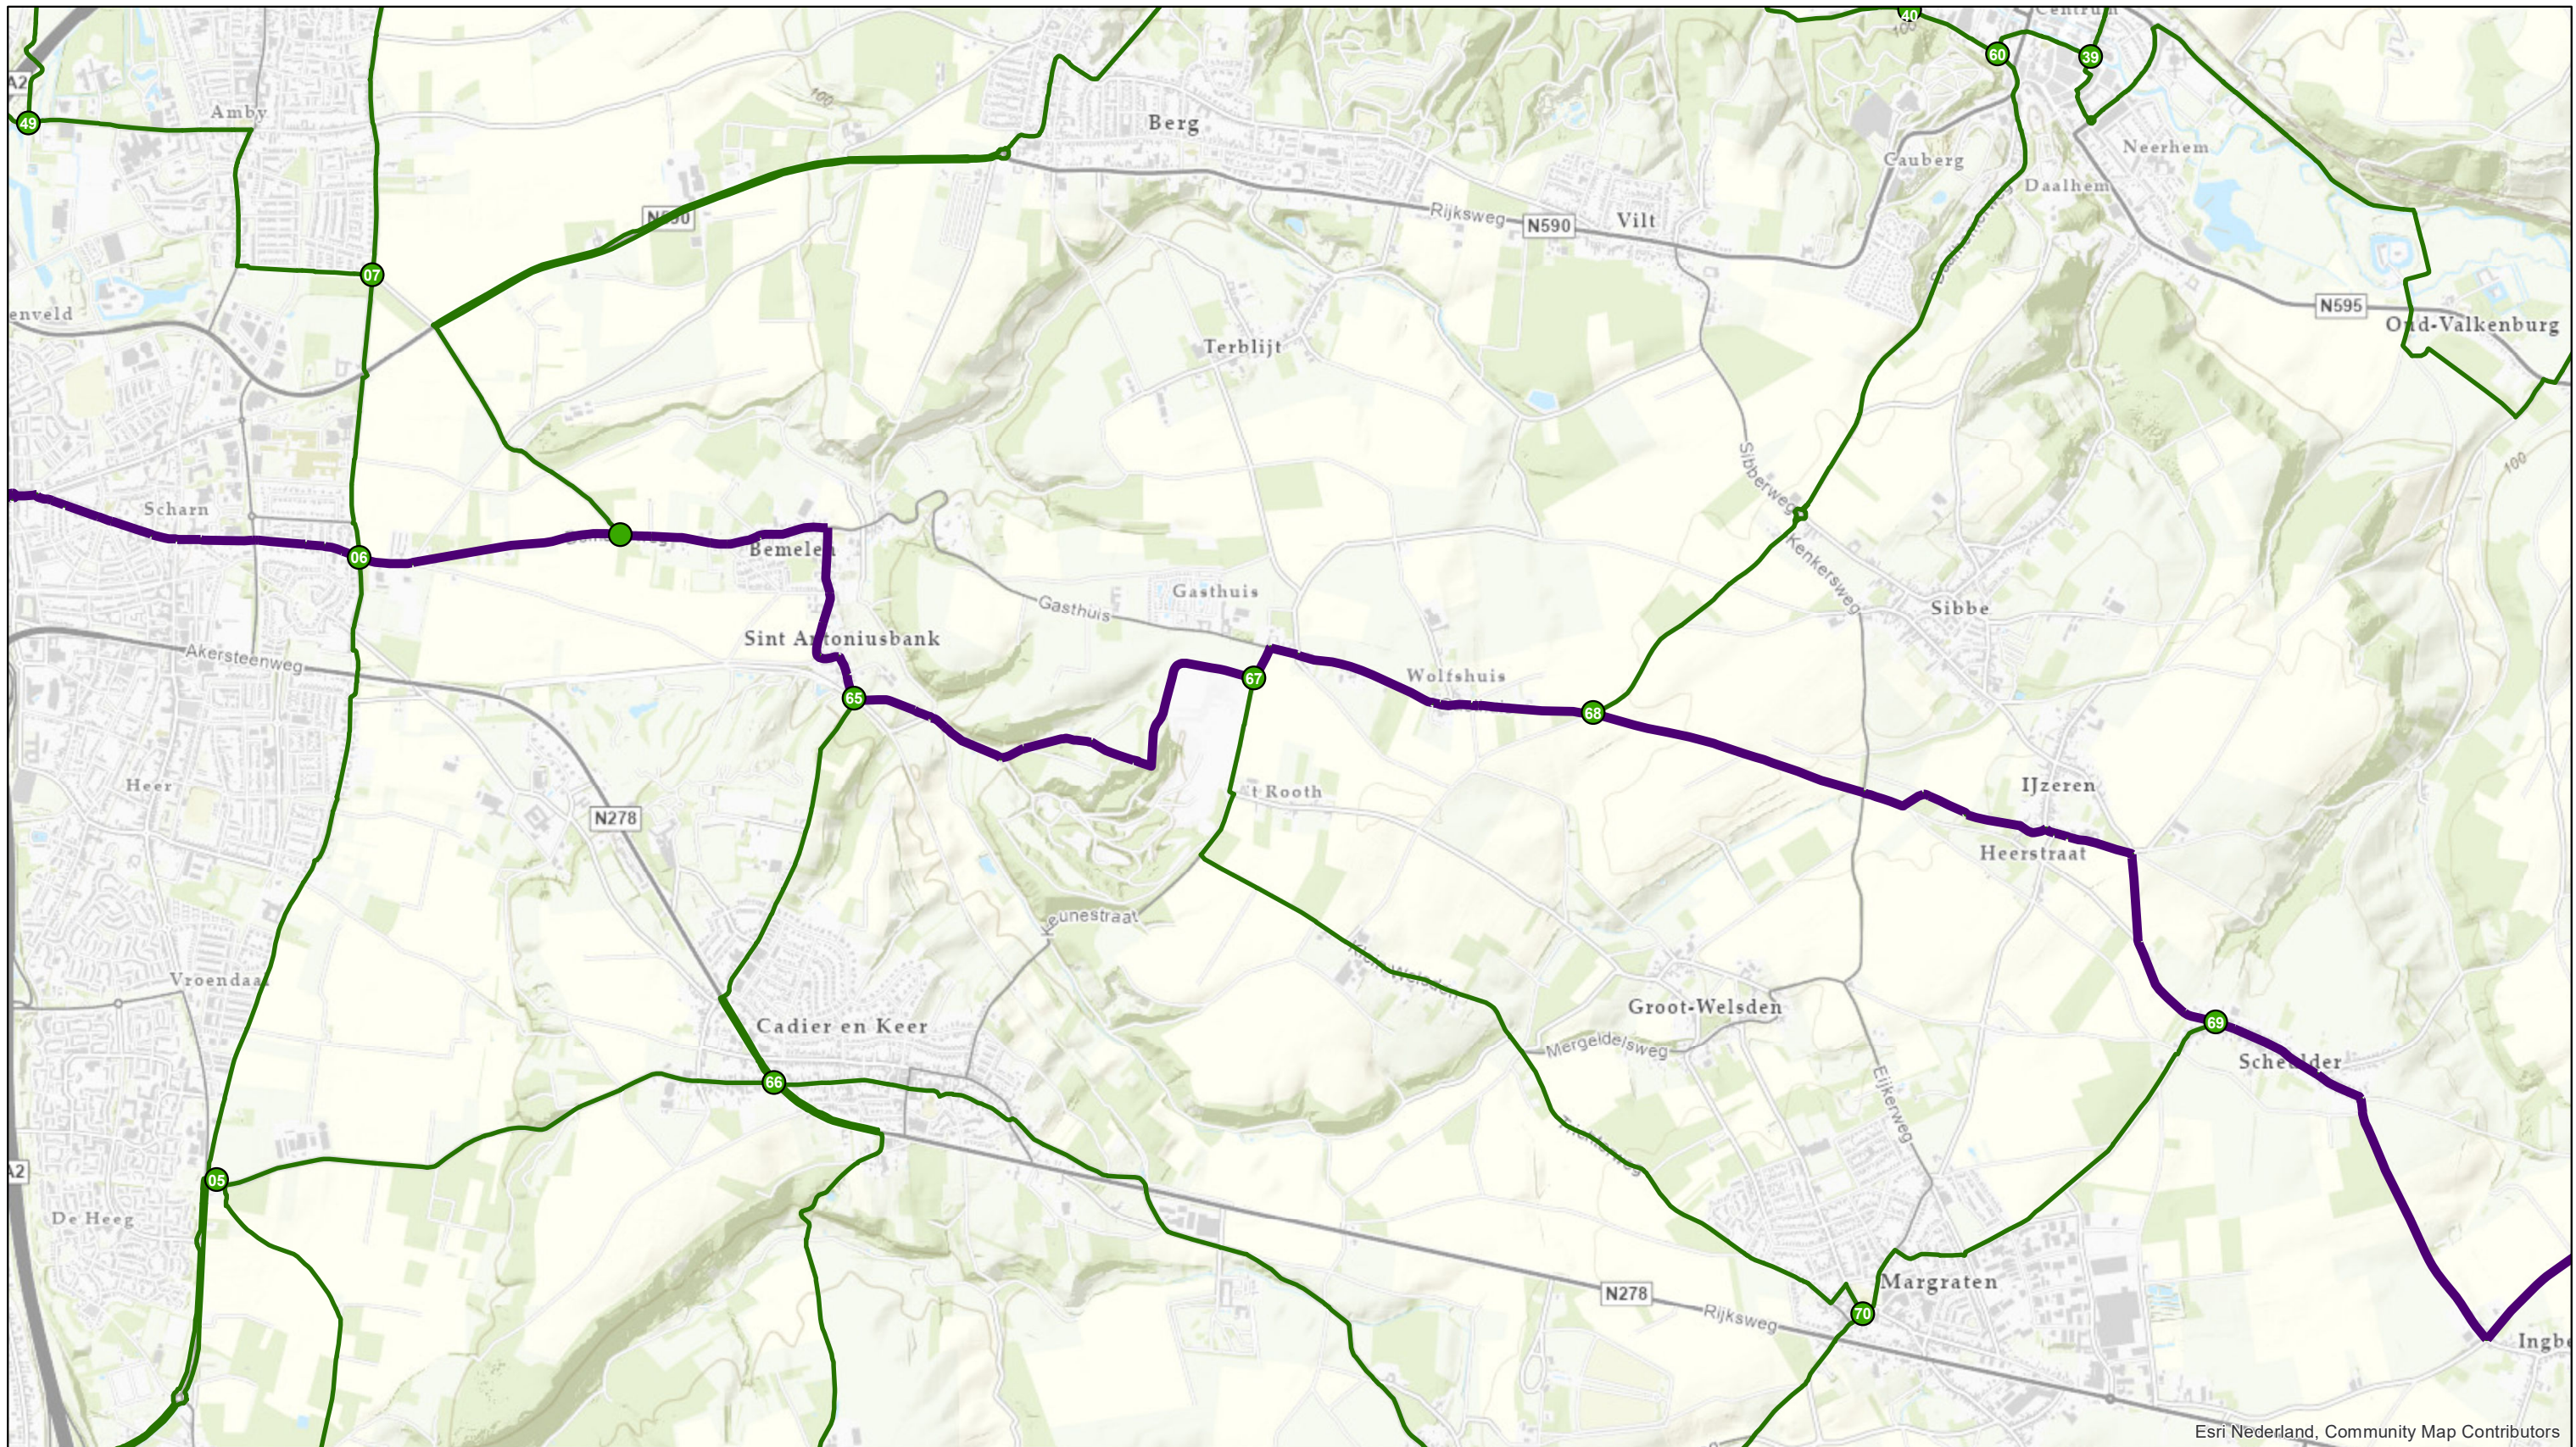

Legenda

-  LF-route van het traject ZL03
-  Aangrenzende trajecten
-  Knooppuntroutes
-  Grens traject

Handwijzers

-  Bestaand
-  Te verwijderen
-  Verwijdering in voorbereiding
-  Vervallen

© Topografische Dienst Kadaster, 2012

Esri Nederland, Community Map Contributors

Traject ZL03.2

Adoptietrajecten in de regio Zuid-Limburg

Schaal: 1:25.000 Datum: 2-12-2022

Stichting Landelijk Fietsplatform Correspondentie: Postbus 846, 3800 AV Amersfoort
 Tel: 033-4653656 Fax: 033-4654377 E-mail: slf@fietsplatform.nl Internet: www.fietsplatform.nl

Legenda

-  LF-route van het traject ZL03
-  Aangrenzende trajecten
-  Knooppuntroutes
-  Grens traject

Handwijzers

-  Bestaand
-  Te verwijderen
-  Verwijdering in voorbereiding
-  Vervallen