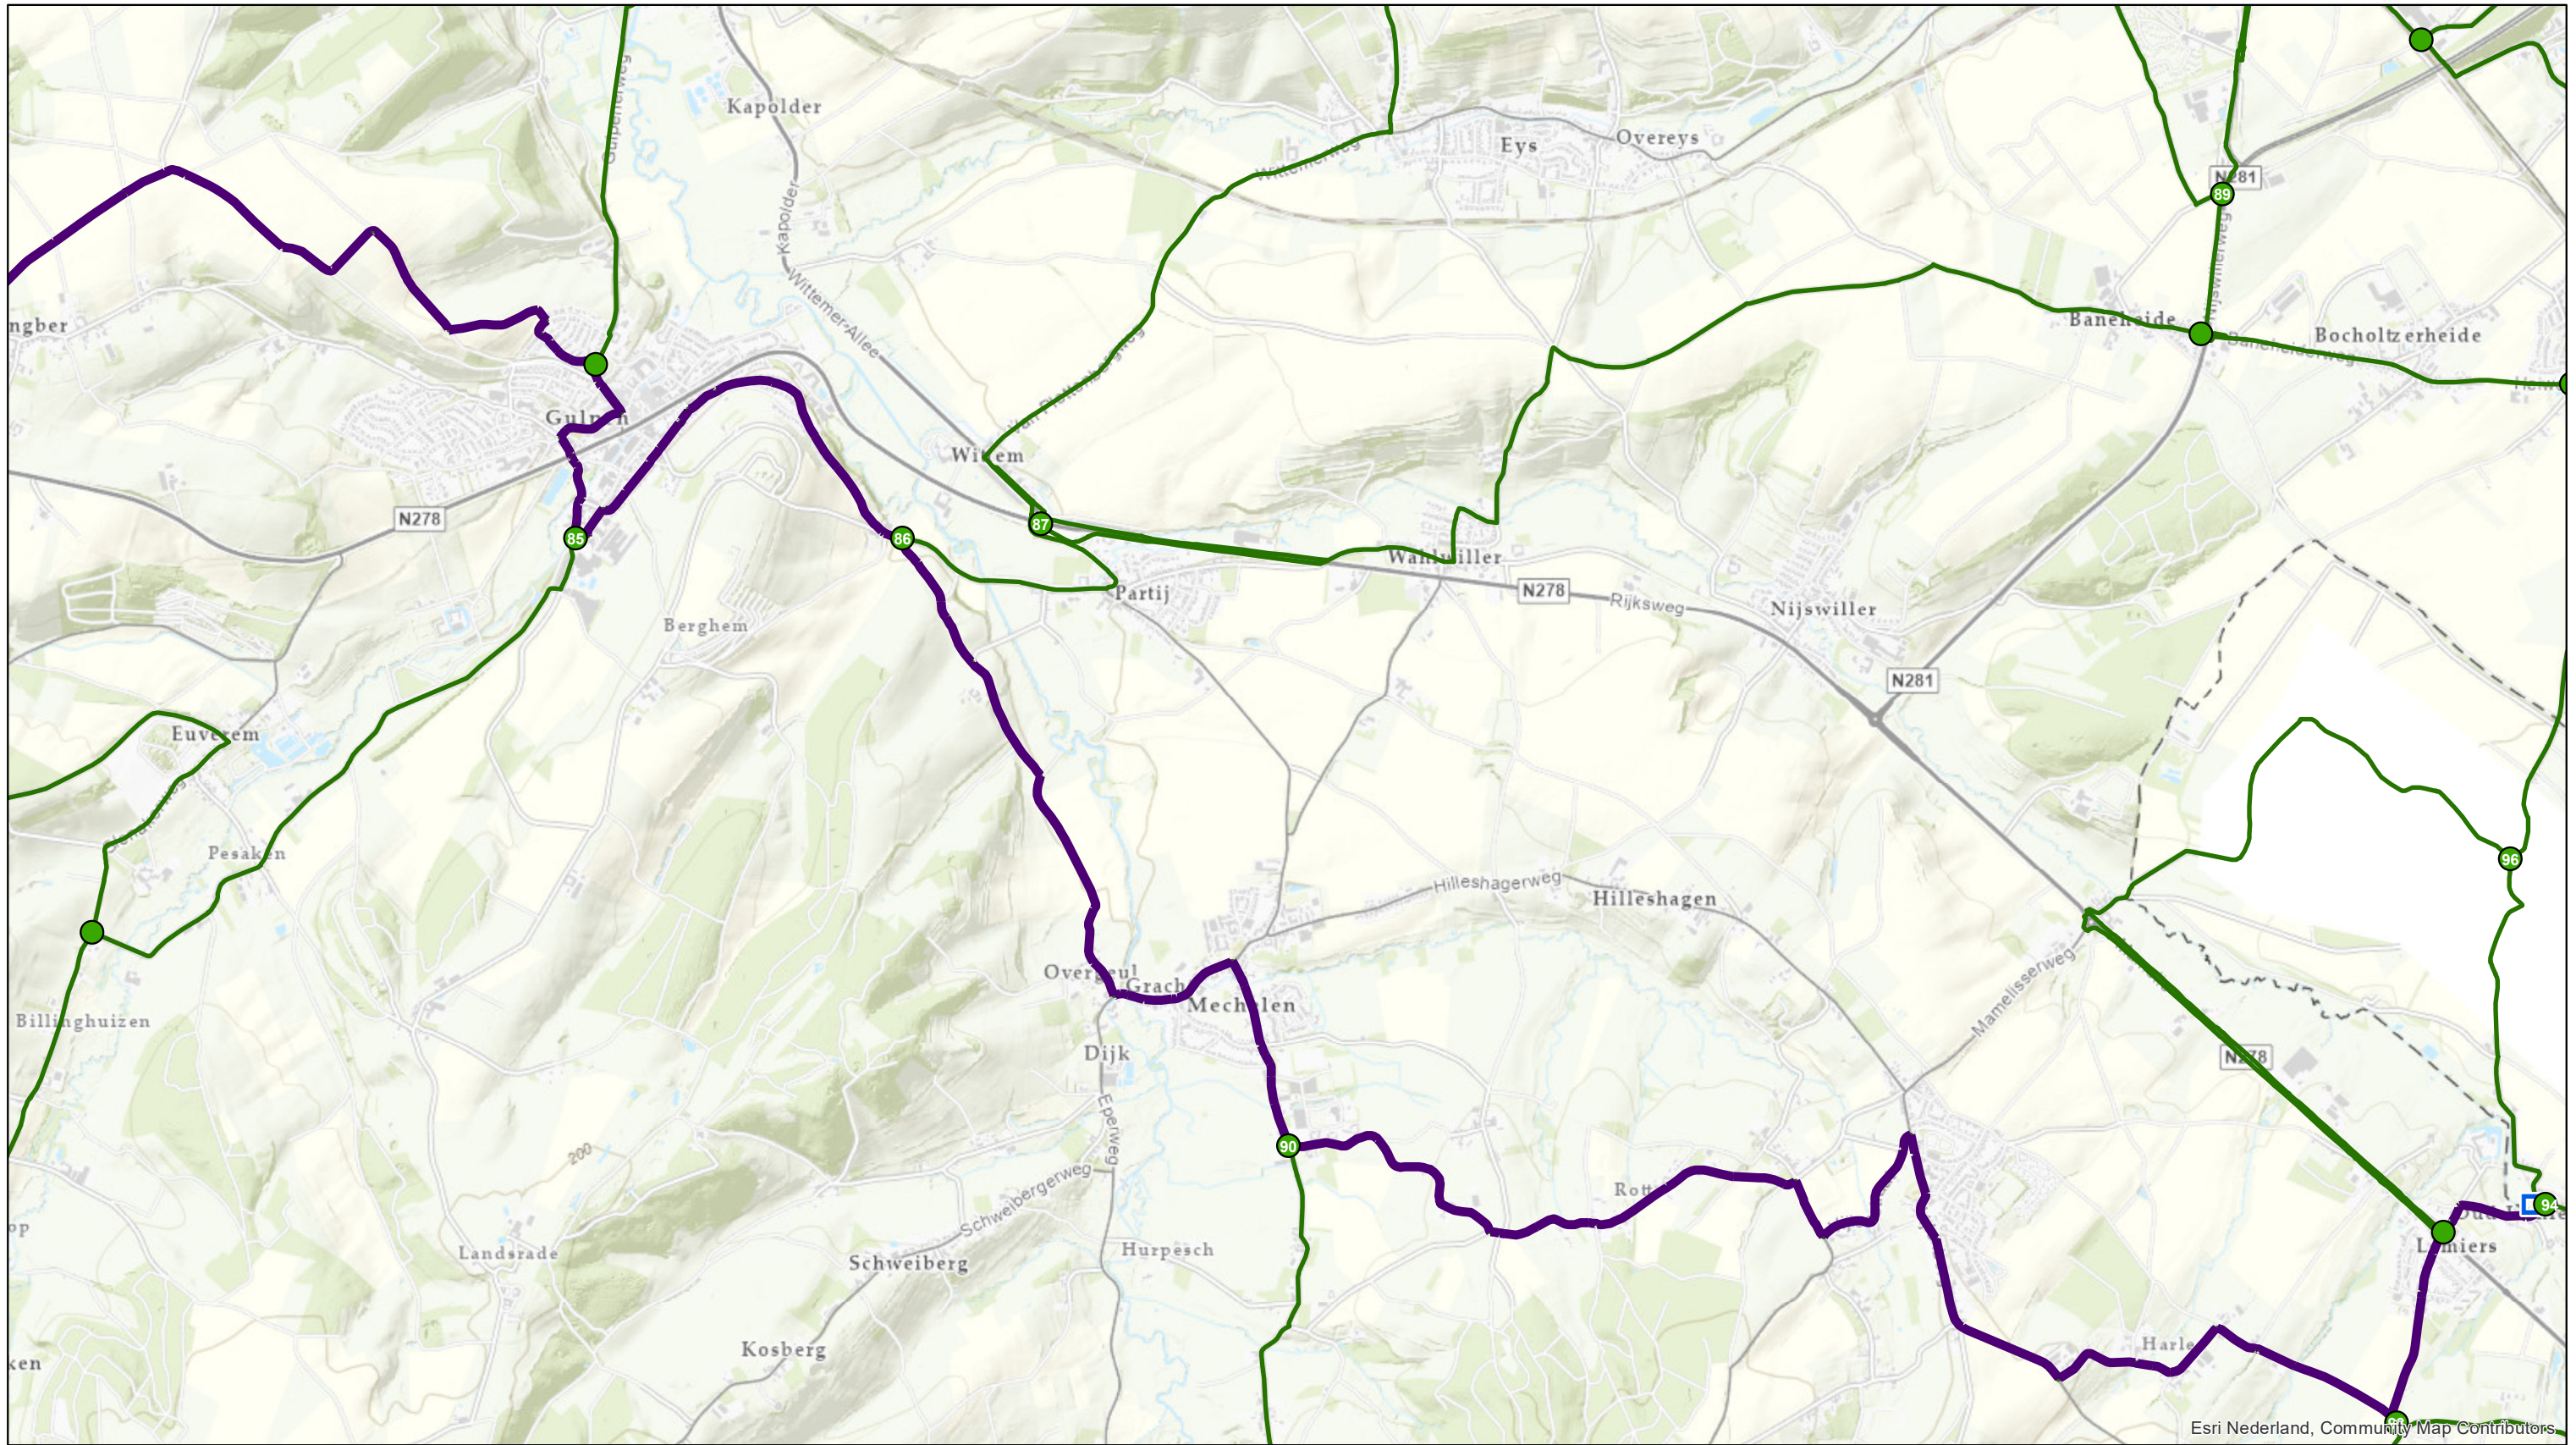

Legenda

-  LF-route van het traject ZL03
-  Aangrenzende trajecten
-  Knooppuntroutes
-  Grens traject

Handwijzers

-  Bestaand
-  Te verwijderen
-  Verwijdering in voorbereiding
-  Vervallen

© Topografische Dienst Kadaster, 2012

Esri Nederland, Community Map Contributors

Traject ZL03.2

Adoptietrajecten in de regio Zuid-Limburg

Schaal: 1:25.000 Datum: 2-12-2022

Stichting Landelijk Fietsplatform Correspondentie: Postbus 846, 3800 AV Amersfoort
 Tel: 033-4653656 Fax: 033-4654377 E-mail: slf@fietsplatform.nl Internet: www.fietsplatform.nl

Legenda

-  LF-route van het traject ZL03
-  Aangrenzende trajecten
-  Knooppuntroutes
-  Grens traject

Handwijzers

-  Bestaand
-  Te verwijderen
-  Verwijdering in voorbereiding
-  Vervallen